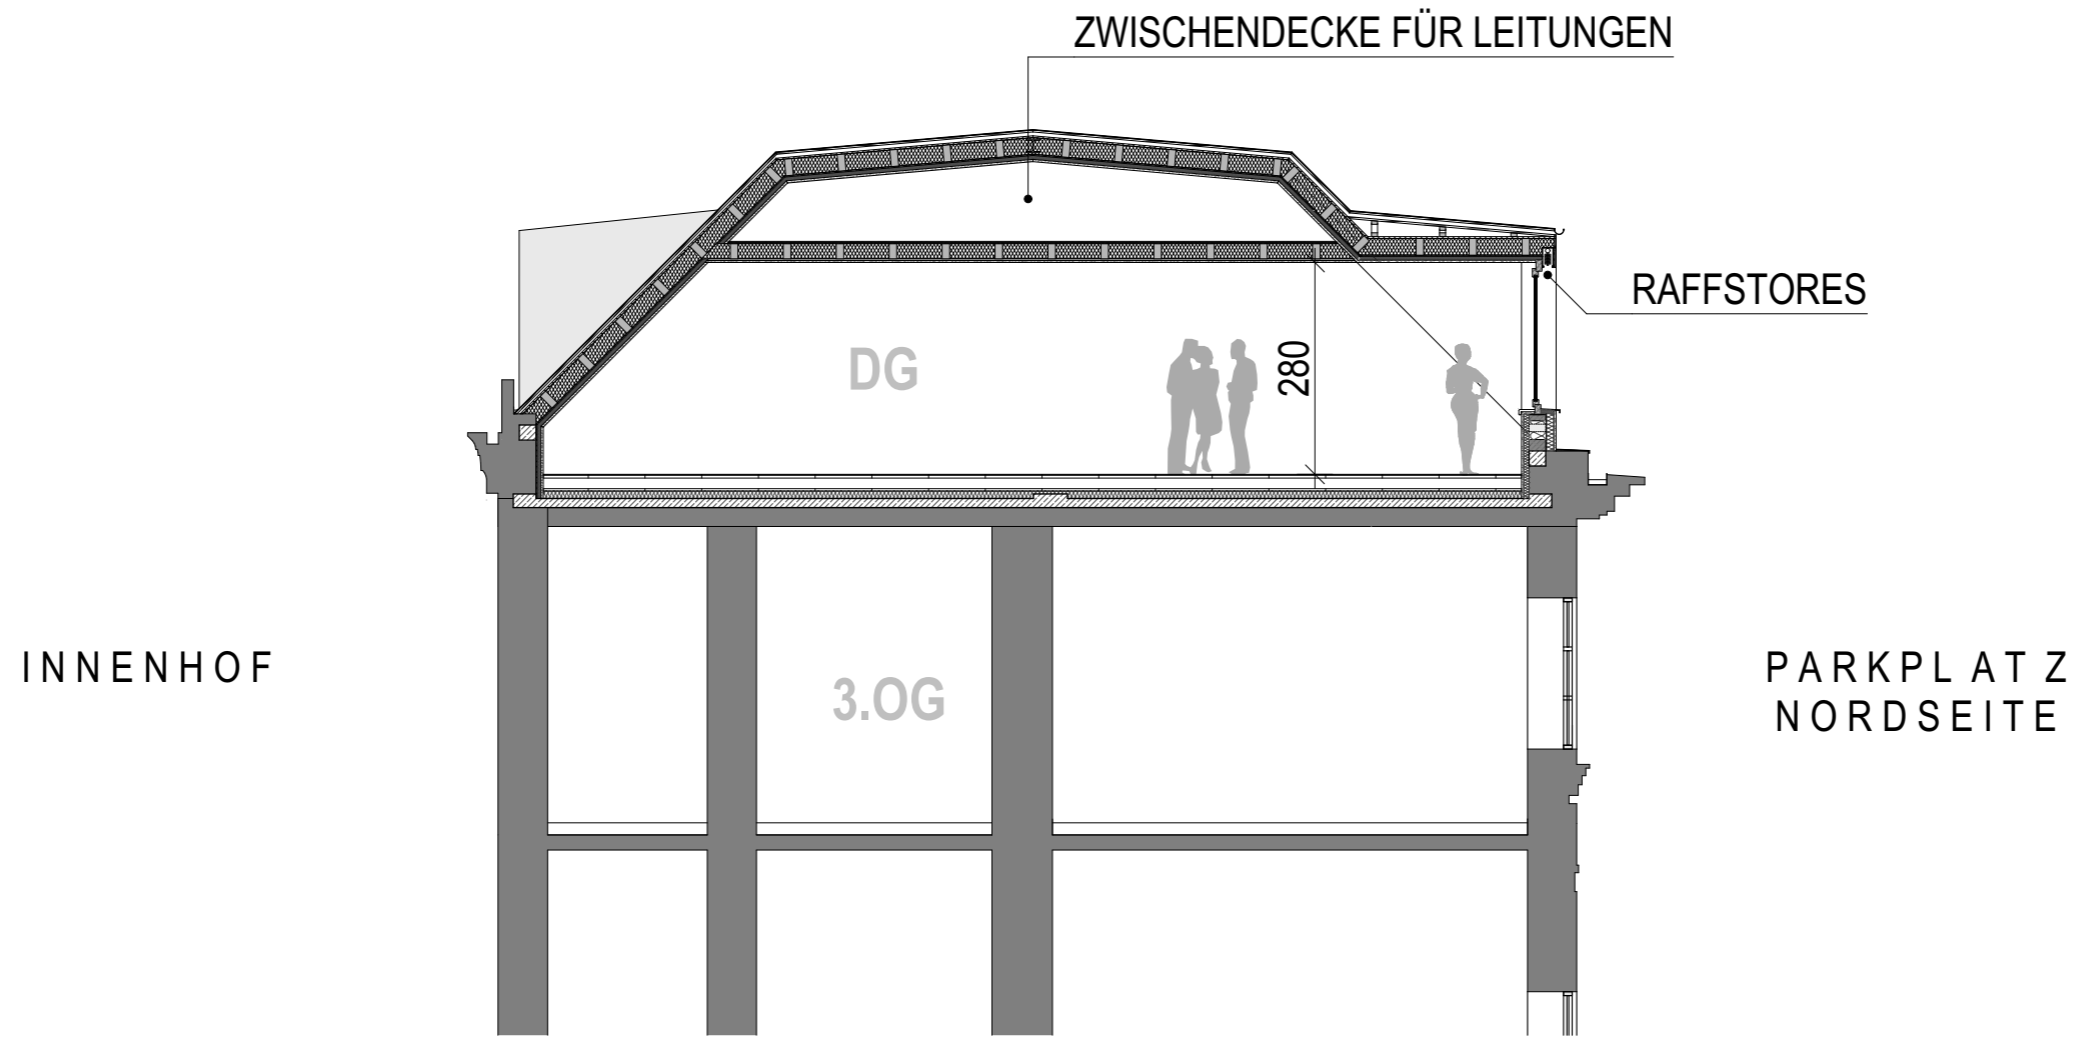

GLAS ZUR SCHALLTRENNUNG  
DER GESCHÖßE

GALERIE

BLICKBEZIEHUNG ZWISCHEN DEN EBENEN

ZWISCHENDECKE  
FÜR LEITUNGEN

SCHALLSCHUTZ-  
GLASWAND

TERRASSE

388

210

329

280

DG

TERRASSE

INNENHOF

3.OG

PORZELLANGASSE

SCHNITT DOM

SCHNITT GROßRAUMBÜRO 3 (NORDSEITIG)

SCHNITT GROßRAUMBÜRO 2 (PORZELLANGASSE)