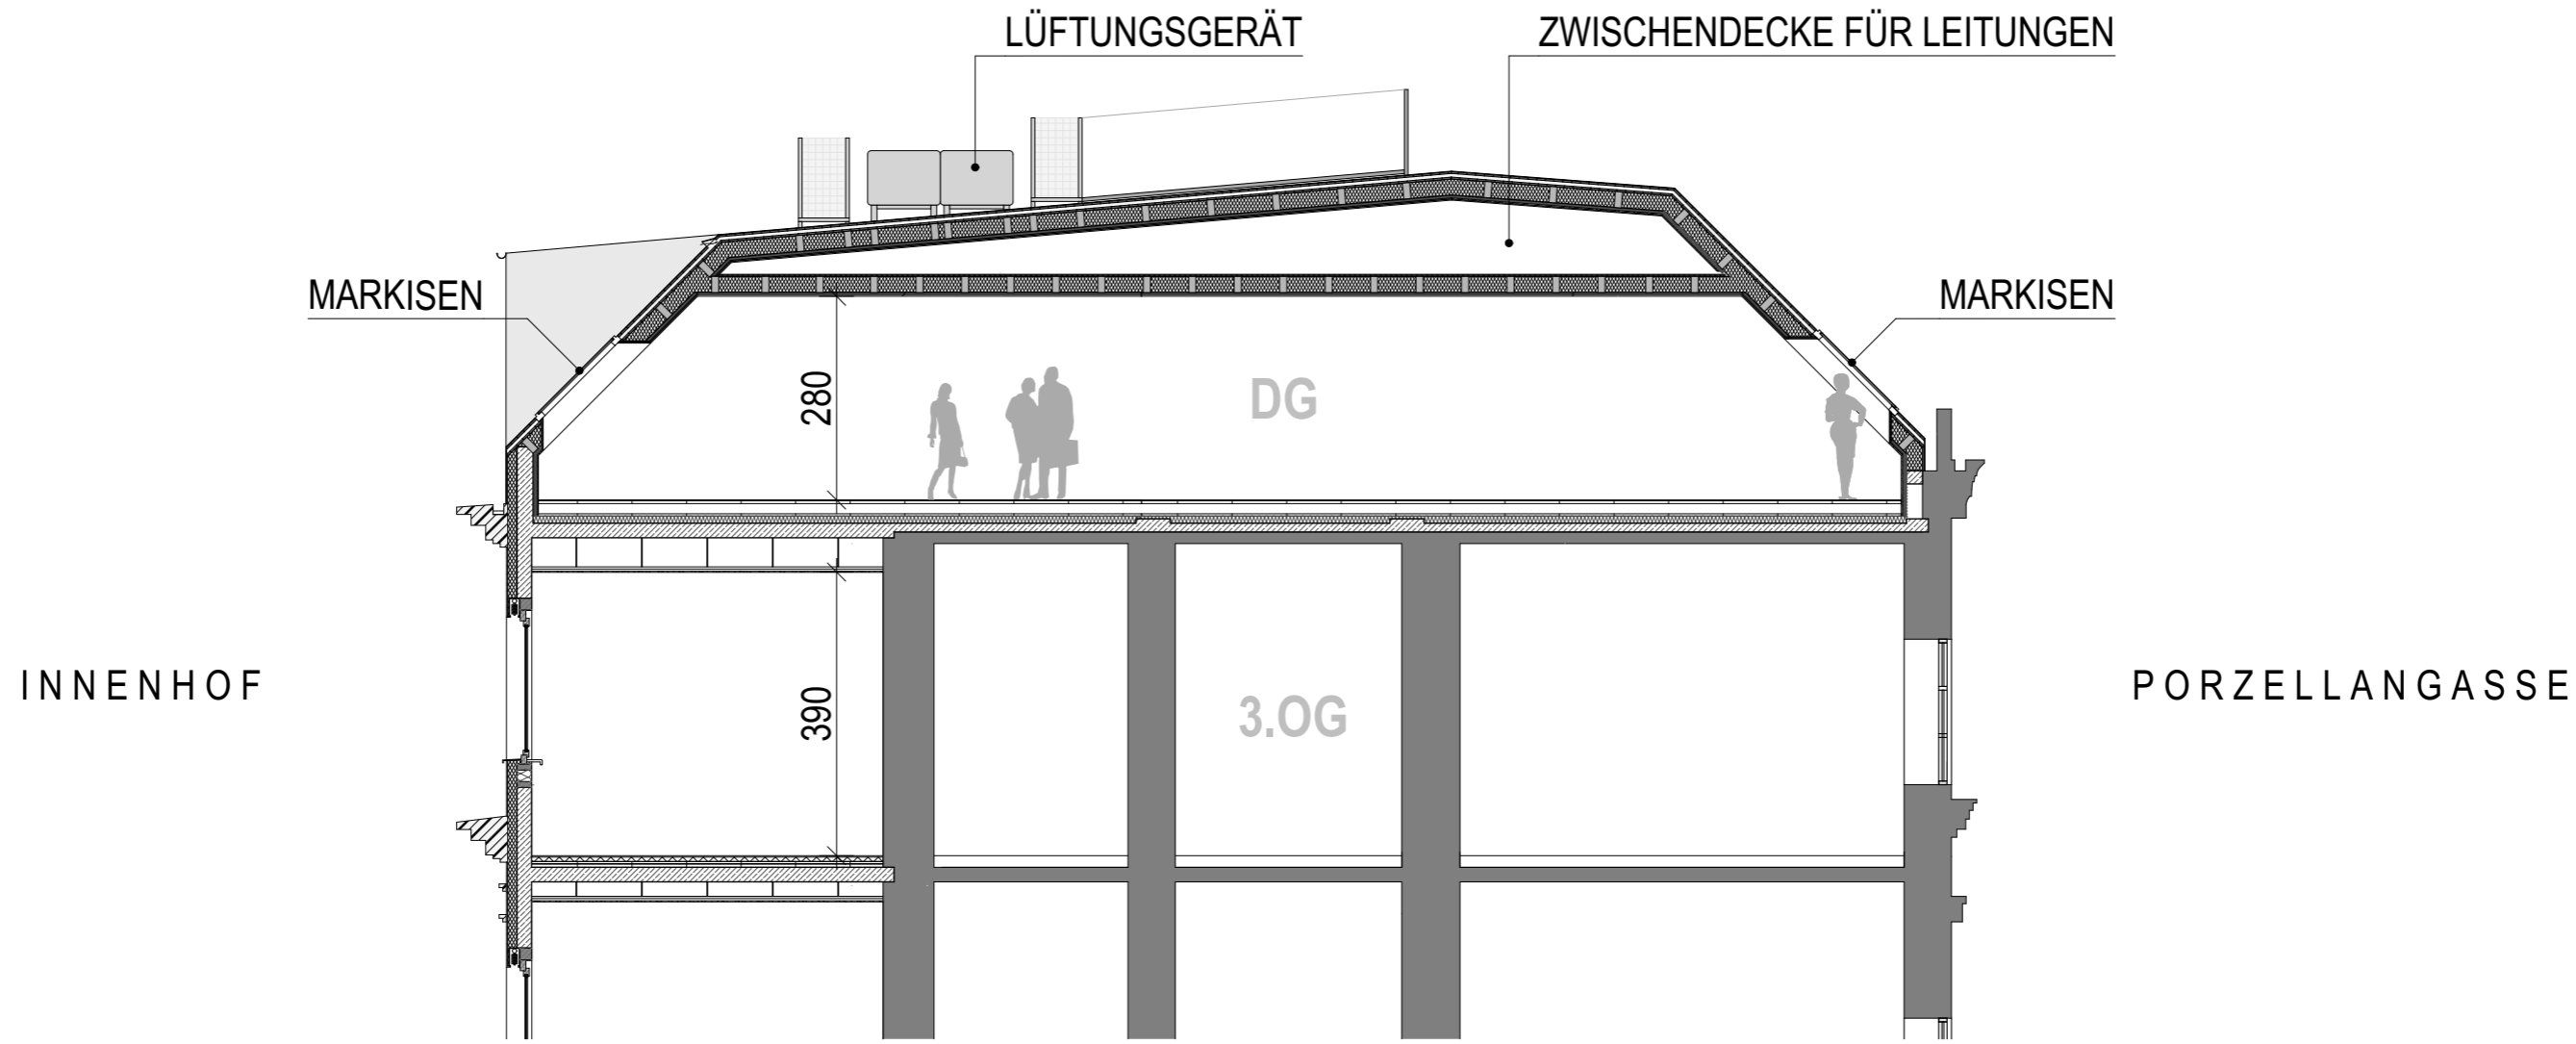

GLAS ZUR SCHALLTRENNUNG  
DER GESCHÖßE

GALERIE

BLICKBEZIEHUNG ZWISCHEN DEN EBENEN

ZWISCHENDECKE  
FÜR LEITUNGEN

SCHALLSCHUTZ-  
GLASWAND

TERRASSE

388

210

329

280

DG

TERRASSE

INNENHOF

3.OG

PORZELLANGASSE

SCHNITT DOM

SCHNITT GROßRAUMBÜRO 3 (NORDSEITIG)

SCHNITT GROßRAUMBÜRO 2 (PORZELLANGASSE)